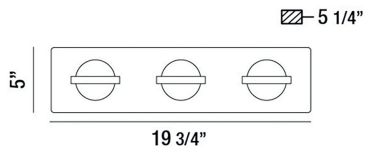

### PRODUCT DETAILS

No.	:	37069-018
Product Color	:	CHROME
Product Material	:	METAL
Shade / Accent Colour	:	CLEAR
Shade / Accent Material	:	GLASS
Width	:	19.75"
Height	:	5"
Ext	:	5.25"
Weight	:	6.8lbs

### TECHNICAL DETAILS

Canopy / Backplate Length	:	5"
Canopy / Backplate Height	:	1.25"
Canopy / Backplate Width	:	19.75"
Location	:	DAMP
Approval	:	
Title 24	:	Yes