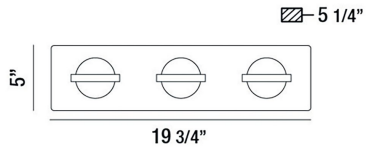

## RYDER, 20" BATHBAR

### PRODUCT DETAILS

No.	:	37069-035
Product Color	:	BLACK
Shade / Accent Colour	:	BLACK
Width	:	19.75"
Height	:	5"
Ext	:	5.25"
Weight	:	6.8lbs

### TECHNICAL DETAILS

Canopy / Backplate Length	:	5"
Canopy / Backplate Height	:	1.25"
Canopy / Backplate Width	:	19.75"
Location	:	DAMP
Approval	:	
Title 24	:	Yes