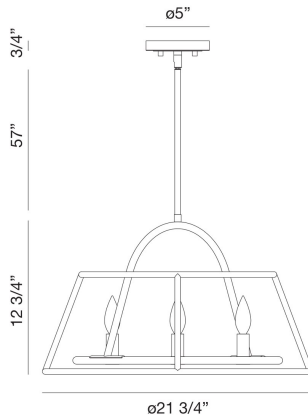

CAMPANA, 4 LT CHANDELIER

PRODUCT DETAILS

No. / Non.	:	39422-019
Product Color / Couleur du produit	:	SATIN NICKEL
Shade / Accent Colour / Ombre / Couleur d'accent	:	SATIN NICKEL
Diameter	:	21.75"
Height / La taille	:	12.75"
Weight / Poids	:	22lbs

LIGHT SOURCE DETAILS

Number of Bulbs	:	4
Light Source	:	Incandescent
Light Source Type / Type de source lumineuse	:	B10
Input Voltage / Tension d'entrée	:	120V
Bulb Voltage / Tension de l'ampoule	:	120V
Socket Type / Type de prise	:	E12
Wattage	:	60W
Total Wattage / Puissance totale	:	240W
Bulb Included	:	No
Dimmable / Dimmable	:	Yes

Options Available

ITEM NO.	FINISH	SHADE
39422-019	SATIN NICKEL	SATIN NICKEL

TECHNICAL DETAILS

Hanging Support Type / Type de support suspendu	:	ROD
Hanging Support Length / Longueur de support suspendu	:	57"
Canopy / Backplate Height / Canopée / Hauteur Backplate	:	0.75"
Canopy / Backplate Dia.	:	5"