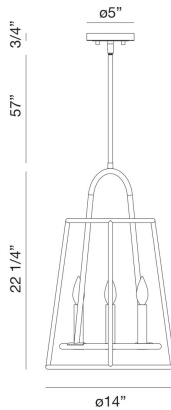

CAMPANA, 4 LT LANTERN

PRODUCT DETAILS

No. / Non.	:	39423-016
Product Color / Couleur du produit	:	SATIN NICKEL
Shade / Accent Colour / Ombre / Couleur d'accent	:	SATIN NICKEL
Diameter	:	14"
Height / La taille	:	22.25"
Weight / Poids	:	15lbs

LIGHT SOURCE DETAILS

Number of Bulbs	:	4
Light Source	:	Incandescent
Light Source Type / Type de source lumineuse	:	B10
Input Voltage / Tension d'entrée	:	120V
Bulb Voltage / Tension de l'ampoule	:	120V
Socket Type / Type de prise	:	E12
Wattage	:	60W
Total Wattage / Puissance totale	:	240W
Bulb Included	:	No
Dimmable / Dimmable	:	Yes

Options Available

ITEM NO.	FINISH	SHADE
39423-016	SATIN NICKEL	SATIN NICKEL

TECHNICAL DETAILS

Hanging Support Type / Type: de support suspendu	:	ROD
Hanging Support Length / Longueur de support suspendu	:	57"
Canopy / Backplate Height / Canopée / Hauteur Backplate	:	0.75"
Canopy / Backplate Dia.	:	5"