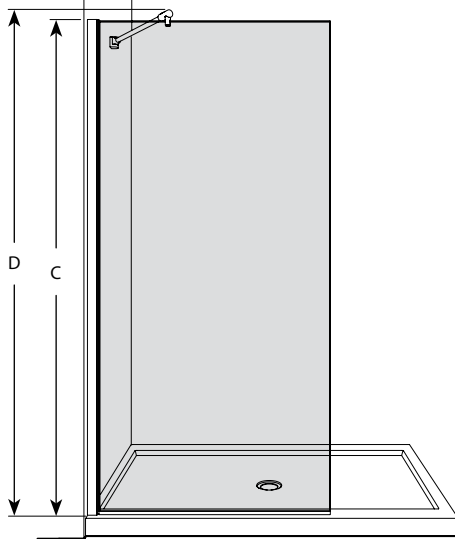

Shower panel / Panneau de douche

Model shown / Modèle présenté : VLS39-11-40-79

FEATURES / CARACTÉRISTIQUES :

- ◆ European style walk-in
Écran de style européen
- ◆ Microtek glass surface protection included
Protection de verre Microtek incluse
- ◆ Reversible left or right side installation
Installation réversible à gauche ou à droite
- ◆ Tempered glass
Verre trempé
- ◆ Glass thickness : Clear 3/8" (10mm)
Épaisseur du verre : clair 3/8" (10mm)
- ◆ 10-year limited warranty
Garantie limitée de 10 ans
- ◆ Easy to install (see Instruction Manual)
Facile à installer (Voir le manuel d'instruction)

Shower shield with perpendicular support bar
Écran de douche avec barre de support perpendiculaire

Top view with perpendicular support bar
Plan avec barre de support perpendiculaire

Shower shield with support bar an angle
Écran de douche avec barre de support en angle

Top view with support bar an angle
Plan avec barre de support en angle

Microtek INCLUDED at no charge.
by Fleurco
 Glass surface protection INCLUS sans frais.
 Protection du verre

Model Modèle	Adjustment Ajustment (A)	Fixed panel glass Panneau fixe du verre (B)	Height Hauteur (C)	Height to top support bar Hauteur jusqu'à la barre de support (D)
VLS29	29 ³ / ₈ " to/à 29 ⁷ / ₈ " 746mm to/à mm759	28 ¹ / ₈ " 714mm	79" 2006mm	80 ¹ / ₂ " 2045mm
VLS33	32 ³ / ₄ " to/à 33 ¹ / ₄ " 831mm to/à 844mm	31 ¹ / ₂ " 800mm	79" 2006mm	80 ¹ / ₂ " 2045mm
VLS39	38 ³ / ₄ " to/à 39 ¹ / ₄ " 984mm to/à 997mm	37 ¹ / ₂ " 952mm	79" 2006mm	80 ¹ / ₂ " 2045mm
VLS45	45 ³ / ₈ " to/à 45 ⁷ / ₈ " 1153mm to/à 1165mm	44 ¹ / ₈ " 1120mm	79" 2006mm	80 ¹ / ₂ " 2045mm