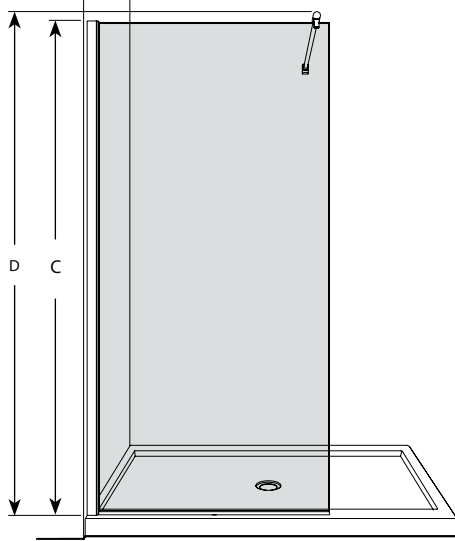

Shower panel / Panneau de douche

Model shown / Modèle présenté : VLS39-11-40-79

FEATURES / CARACTÉRISTIQUES :

- ◆ European style walk-in
Écran de style européen
- ◆ Microtek glass surface protection included
Protection de verre Microtek incluse
- ◆ Reversible left or right side installation
Installation réversible à gauche ou à droite
- ◆ Tempered glass
Verre trempé
- ◆ Glass thickness : Clear 3/8" (10mm)
Épaisseur du verre : clair 3/8" (10mm)
- ◆ 10-year limited warranty
Garantie limitée de 10 ans
- ◆ Easy to install (see Instruction Manual)
Facile à installer (Voir le manuel d'instruction)

Shower shield with perpendicular support bar
Écran de douche avec barre de support perpendiculaire

Top view with perpendicular support bar
Plan avec barre de support perpendiculaire

Shower shield with support bar an angle
Écran de douche avec barre de support en angle

Top view with support bar an angle
Plan avec barre de support en angle

Microtek INCLUDED at no charge.
by Fleurco
 Glass surface protection INCLUS sans frais.
 Protection du verre

Model Modèle	Adjustment Ajustment (A)	Fixed panel glass Panneau fixe du verre (B)	Height Hauteur (C)	Height to top support bar Hauteur jusqu'à la barre de support (D)
VLS29	29 ³ / ₈ " to/à 29 ⁷ / ₈ " 746mm to/à mm759	28 ¹ / ₈ " 714mm	79" 2006mm	80 ¹ / ₂ " 2045mm
VLS33	32 ³ / ₄ " to/à 33 ¹ / ₄ " 831mm to/à 844mm	31 ¹ / ₂ " 800mm	79" 2006mm	80 ¹ / ₂ " 2045mm
VLS39	38 ³ / ₄ " to/à 39 ¹ / ₄ " 984mm to/à 997mm	37 ¹ / ₂ " 952mm	79" 2006mm	80 ¹ / ₂ " 2045mm
VLS45	45 ³ / ₈ " to/à 45 ⁷ / ₈ " 1153mm to/à 1165mm	44 ¹ / ₈ " 1120mm	79" 2006mm	80 ¹ / ₂ " 2045mm