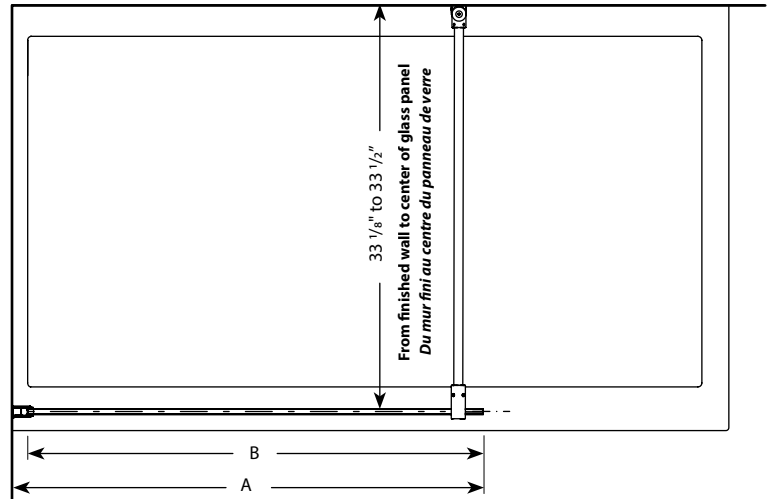

Shower panel / Panneau de douche

Model shown / Modèle présenté : VLS39-11-40-79

FEATURES / CARACTÉRISTIQUES :

- ◆ European style walk-in
Écran de style européen
- ◆ Microtek glass surface protection included
Protection de verre Microtek incluse
- ◆ Reversible left or right side installation
Installation réversible à gauche ou à droite
- ◆ Tempered glass
Verre trempé
- ◆ Glass thickness : Clear 3/8" (10mm)
Épaisseur du verre : clair 3/8" (10mm)
- ◆ 10-year limited warranty
Garantie limitée de 10 ans
- ◆ Easy to install (see Instruction Manual)
Facile à installer (Voir le manuel d'instruction)

Shower shield with perpendicular support bar
Écran de douche avec barre de support perpendiculaire

Top view with perpendicular support bar
Plan avec barre de support perpendiculaire

Shower shield with support bar an angle
Écran de douche avec barre de support en angle

Top view with support bar an angle
Plan avec barre de support en angle

Microtek INCLUDED at no charge.
by Fleurco
 Glass surface protection INCLUS sans frais.
 Protection du verre

Model Modèle	Adjustment Ajustment (A)	Fixed panel glass Panneau fixe du verre (B)	Height Hauteur (C)	Height to top support bar Hauteur jusqu'à la barre de support (D)
VLS29	29 ³ / ₈ " to/à 29 ⁷ / ₈ " 746mm to/à mm759	28 ¹ / ₈ " 714mm	79" 2006mm	80 ¹ / ₂ " 2045mm
VLS33	32 ³ / ₄ " to/à 33 ¹ / ₄ " 831mm to/à 844mm	31 ¹ / ₂ " 800mm	79" 2006mm	80 ¹ / ₂ " 2045mm
VLS39	38 ³ / ₄ " to/à 39 ¹ / ₄ " 984mm to/à 997mm	37 ¹ / ₂ " 952mm	79" 2006mm	80 ¹ / ₂ " 2045mm
VLS45	45 ³ / ₈ " to/à 45 ⁷ / ₈ " 1153mm to/à 1165mm	44 ¹ / ₈ " 1120mm	79" 2006mm	80 ¹ / ₂ " 2045mm