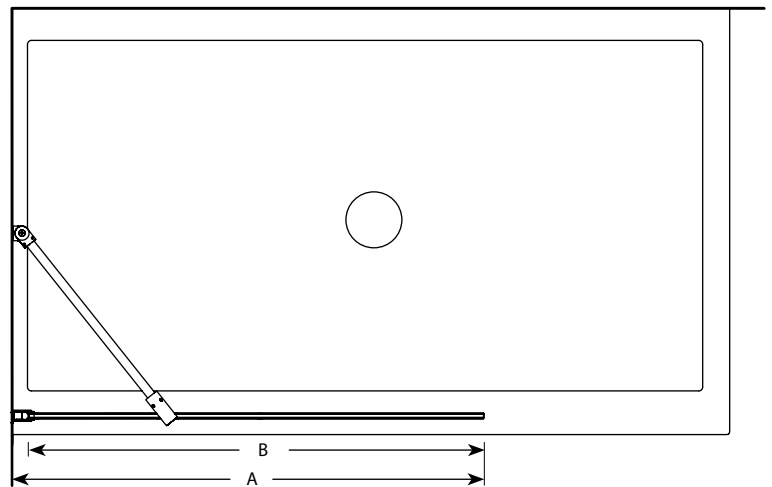

Shower panel / Panneau de douche

Model shown / Modèle présenté : VLS39-11-40-79

FEATURES / CARACTÉRISTIQUES :

- ◆ European style walk-in
Écran de style européen
- ◆ Microtek glass surface protection included
Protection de verre Microtek incluse
- ◆ Reversible left or right side installation
Installation réversible à gauche ou à droite
- ◆ Tempered glass
Verre trempé
- ◆ Glass thickness : Clear 3/8" (10mm)
Épaisseur du verre : clair 3/8" (10mm)
- ◆ 10-year limited warranty
Garantie limitée de 10 ans
- ◆ Easy to install (see Instruction Manual)
Facile à installer (Voir le manuel d'instruction)

Shower shield with perpendicular support bar
Écran de douche avec barre de support perpendiculaire

Top view with perpendicular support bar
Plan avec barre de support perpendiculaire

Shower shield with support bar an angle
Écran de douche avec barre de support en angle

Top view with support bar an angle
Plan avec barre de support en angle

Microtek INCLUDED at no charge.
by Fleurco
 Glass surface protection INCLUS sans frais.
 Protection du verre

Model Modèle	Adjustment Ajustment (A)	Fixed panel glass Panneau fixe du verre (B)	Height Hauteur (C)	Height to top support bar Hauteur jusqu'à la barre de support (D)
VLS29	29 ³ / ₈ " to/à 29 ⁷ / ₈ " 746mm to/à mm759	28 ¹ / ₈ " 714mm	79" 2006mm	80 ¹ / ₂ " 2045mm
VLS33	32 ³ / ₄ " to/à 33 ¹ / ₄ " 831mm to/à 844mm	31 ¹ / ₂ " 800mm	79" 2006mm	80 ¹ / ₂ " 2045mm
VLS39	38 ³ / ₄ " to/à 39 ¹ / ₄ " 984mm to/à 997mm	37 ¹ / ₂ " 952mm	79" 2006mm	80 ¹ / ₂ " 2045mm
VLS45	45 ³ / ₈ " to/à 45 ⁷ / ₈ " 1153mm to/à 1165mm	44 ¹ / ₈ " 1120mm	79" 2006mm	80 ¹ / ₂ " 2045mm