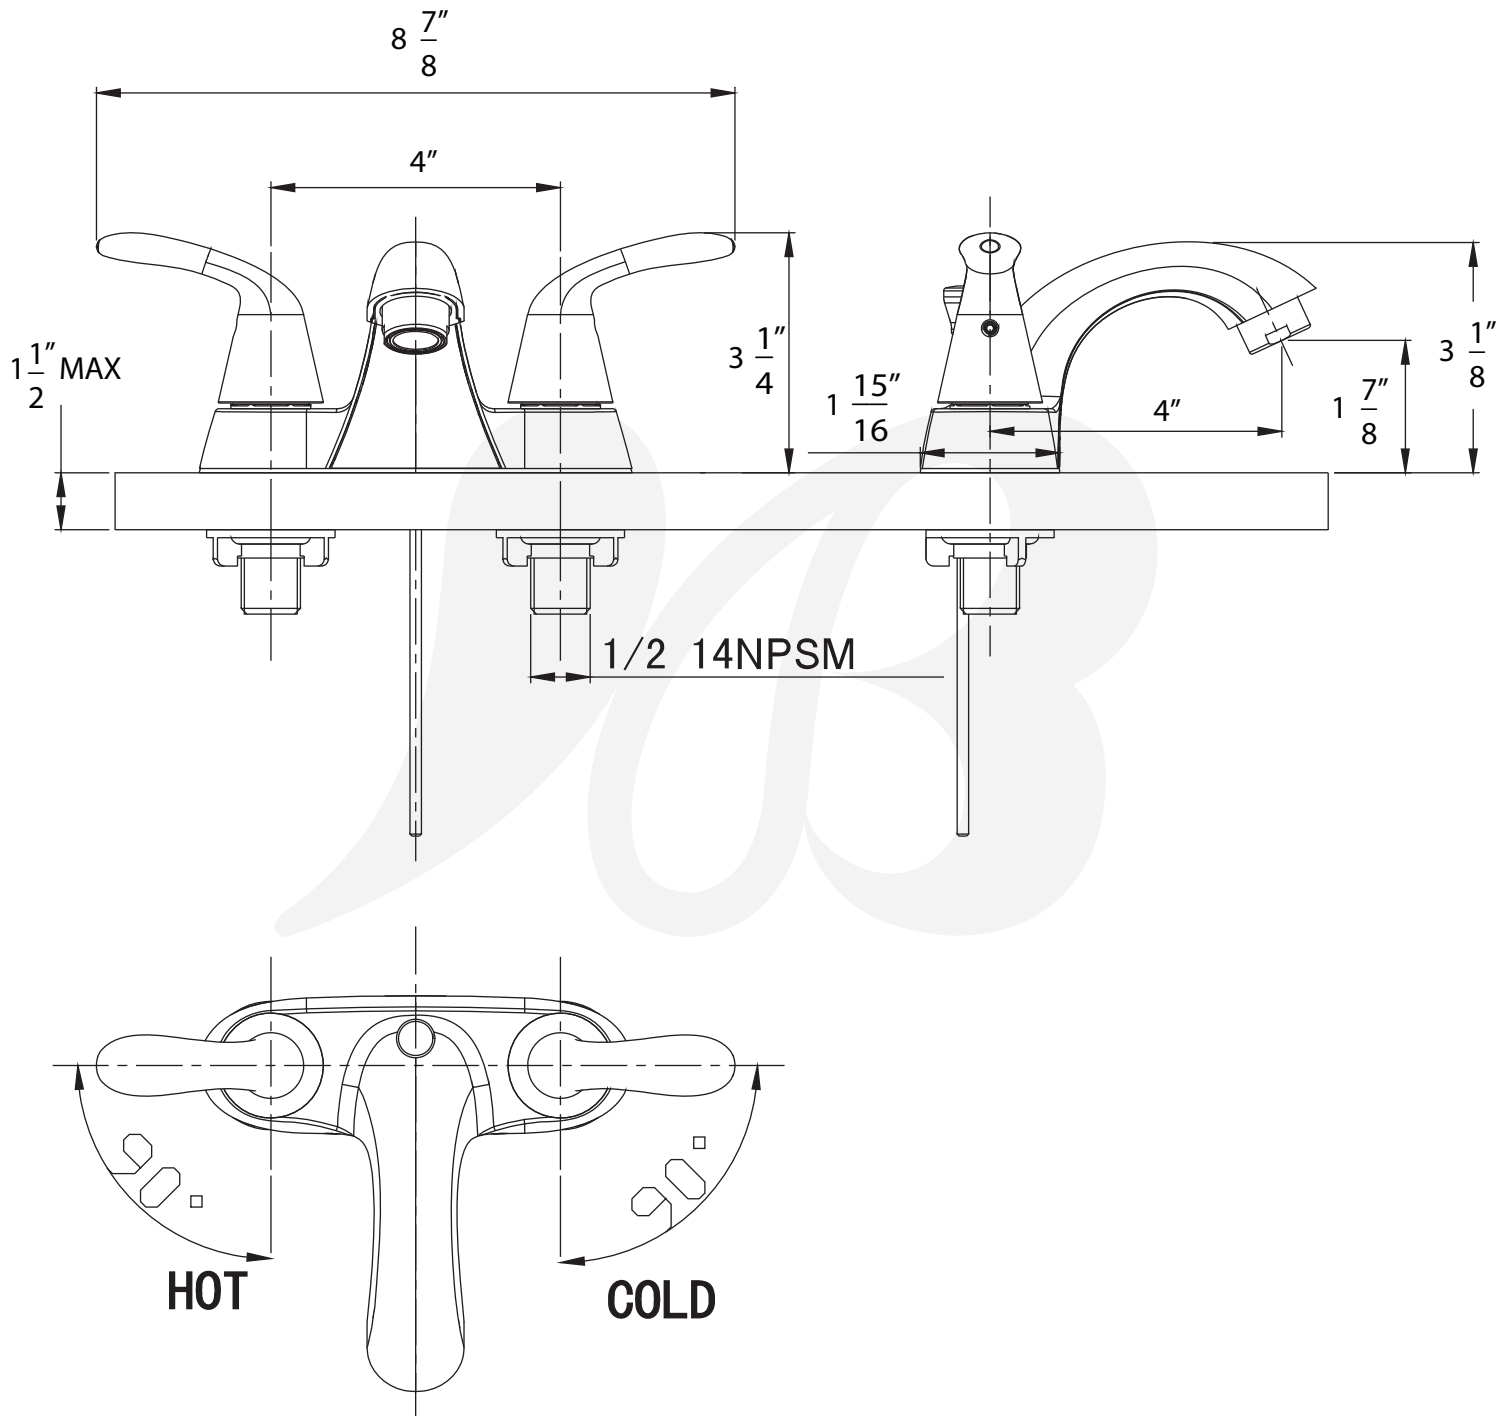

**W4320001-2, W4320002-2 - 4" Center Set Faucet**

**Description**

- Metal lever handles
- "Trend" 4" center set lavatory faucet
- Zinc die cast housing
- 90 deg turn washer-less cartridges
- 1/2" NPS connections
- 1.2 GPM @ 60 PSI
- 50-50 Pop-up Assembly

• W4320001-2

**Colors / Finishes**

- W4320001-2 - Chrome
- W4320002-2 - PVD Satin Nickel

**BREAK DOWN  
Component Parts List**

NO.	Part No	Qty
01	ATBM0022	1
02	CTHZ0319	1
03	CTST0117	2
04	CTNZ0004	2
05	CTWP0075	2
06	ATBA0125	2
07	CTCZ0179	1
08	CTPP0034	1
09	CTST1000	2
10	CTWR0304	2
11	CTBT0079	2
12	CTRR0042	2
13	ATBY0183	1
14	CTCP0376	1
15	CTKP0127	1
16	CTNP0011	2
17	CTHZ0320	1
18	CTWR0021	1
19	ATBX0040	1
20	CTXB0071	1
21	ATAA0062	1