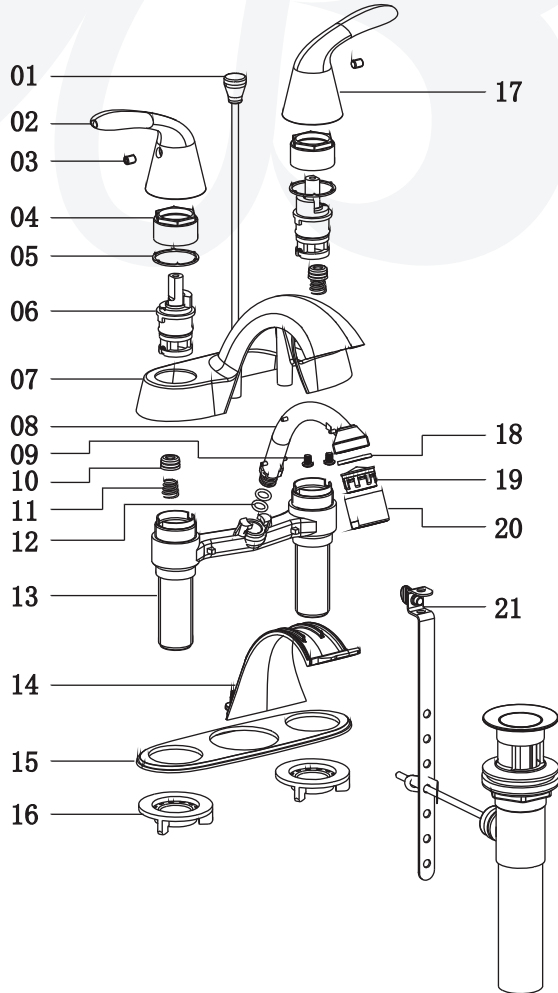

**W4320001-2, W4320002-2 - 4" Center Set Faucet**

**Description**

- Metal lever handles
- "Trend" 4" center set lavatory faucet
- Zinc die cast housing
- 90 deg turn washer-less cartridges
- 1/2" NPS connections
- 1.2 GPM @ 60 PSI
- 50-50 Pop-up Assembly

• W4320001-2

**Colors / Finishes**

- W4320001-2 - Chrome
- W4320002-2 - PVD Satin Nickel

**BREAK DOWN  
Component Parts List**

NO.	Part No	Qty
01	ATBM0022	1
02	CTHZ0319	1
03	CTST0117	2
04	CTNZ0004	2
05	CTWP0075	2
06	ATBA0125	2
07	CTCZ0179	1
08	CTPP0034	1
09	CTST1000	2
10	CTWR0304	2
11	CTBT0079	2
12	CTRR0042	2
13	ATBY0183	1
14	CTCP0376	1
15	CTKP0127	1
16	CTNP0011	2
17	CTHZ0320	1
18	CTWR0021	1
19	ATBX0040	1
20	CTXB0071	1
21	ATAA0062	1