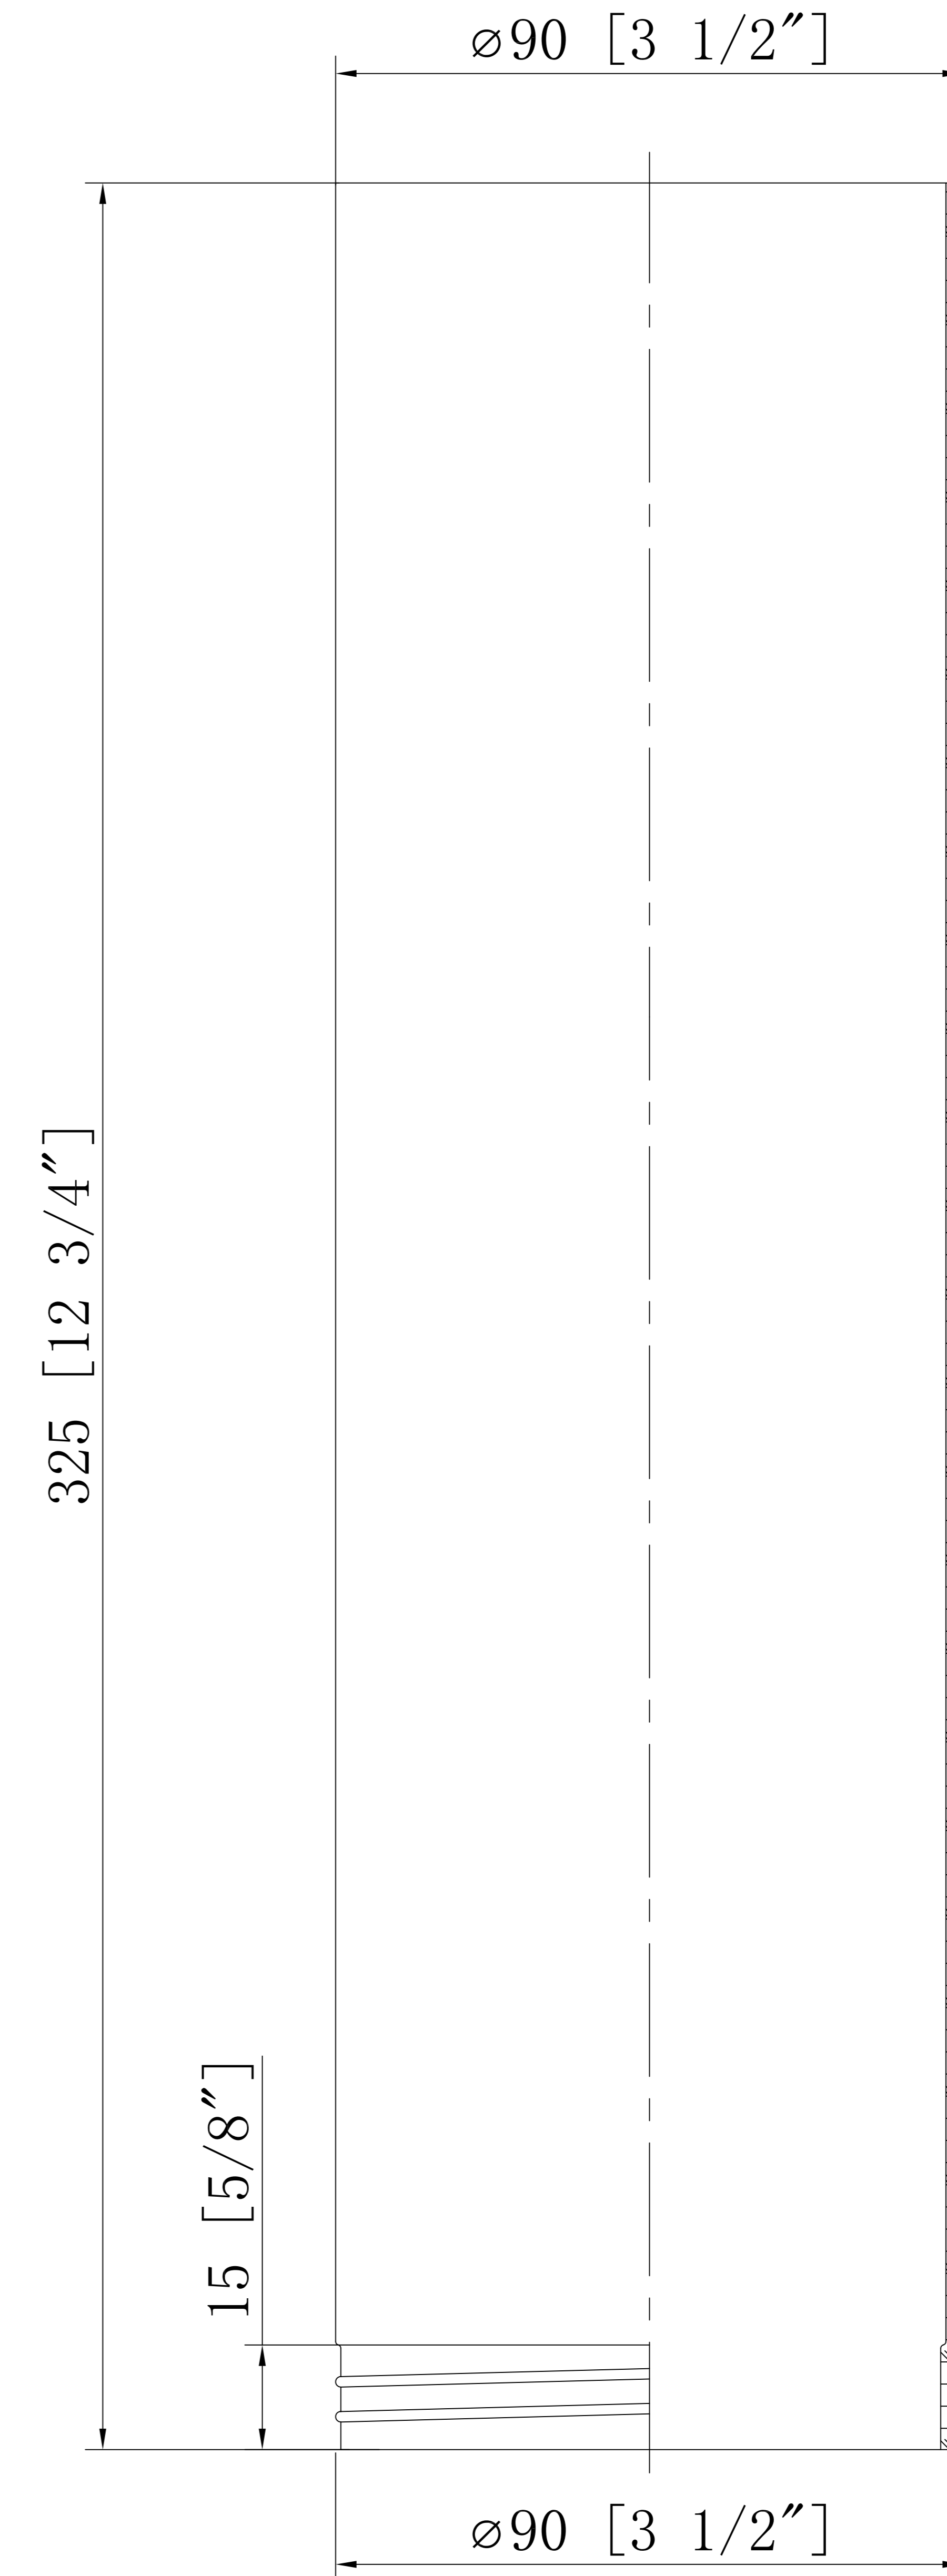

ITEM: G471P-12SM