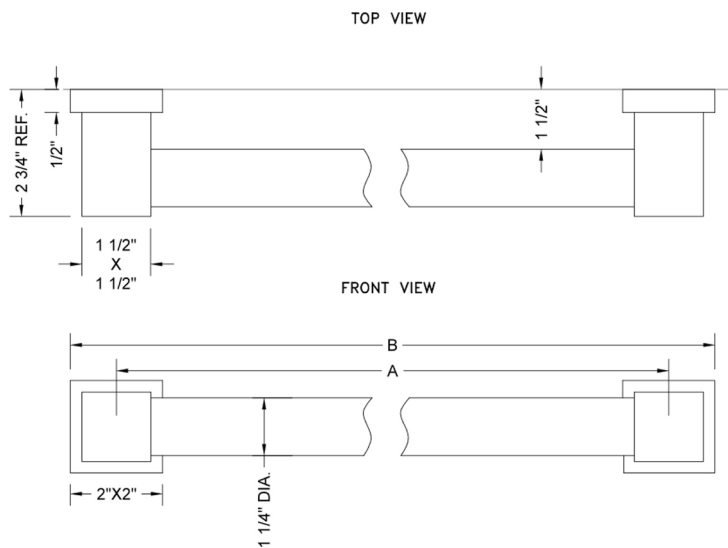

## 12" CUBIX® Straight Grab Bar

Model #: 4312-

### SPECIFICATION DRAWING:

BRASS LUXURY GRAB BARS			
PART. #	DESCRIPTION	A	B
4312-XXX	12" GRAB BAR	12"	14"
4316-XXX	16" GRAB BAR	16"	18"
4318-XXX	18" GRAB BAR	18"	20"
4324-XXX	24" GRAB BAR	24"	26"
4332-XXX	32" GRAB BAR	32"	34"
4336-XXX	36" GRAB BAR	36"	38"
4342-XXX	42" GRAB BAR	42"	44"
4348-XXX	48" GRAB BAR	48"	50"