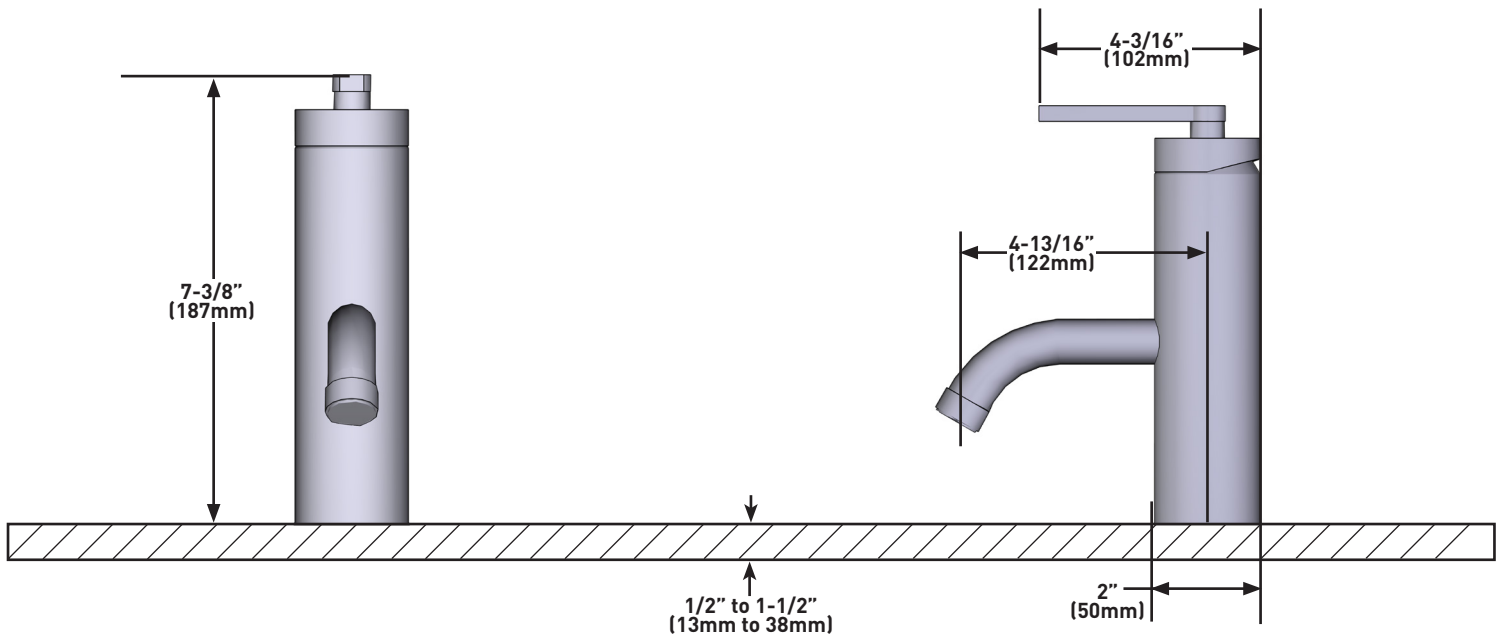

For warranty or additional information, contact:

US Customers

U.S.A.
houseofrohl.com/support
1-800-777-9762

QUEBEC / MARITIMES / WESTERN CANADA
QUÉBEC / MARITIMES / OUEST CANADIEN
QUEBEC / MARITIMOS / CANADA OCCIDENTAL
houseofrohl.ca/support
1-866-473-8442

Canadian Customers

ONTARIO
houseofrohl.ca/support
1-800-287-5354