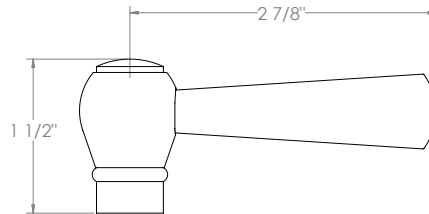

WATERMARK

BROOKLYN, NEW YORK

206 (PARIS) + 321 (STRATFORD) HANDLE OPTIONS

S1- PRESTON

S1A-NOTTINGHAM

S2- WALTHAM

SWA- DARIEN

V- WALES