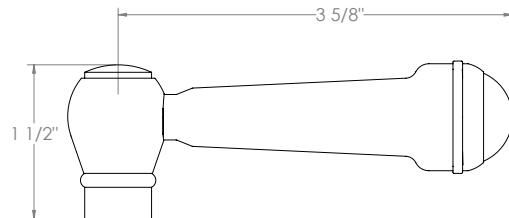

WATERMARK

BROOKLYN, NEW YORK

206 (PARIS) + 321 (STRATFORD) HANDLE OPTIONS

S1- PRESTON

S1A-NOTTINGHAM

S2- WALTHAM

SWA- DARIEN

V- WALES