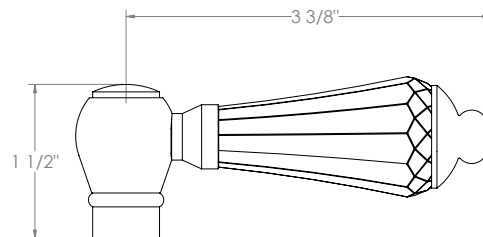

WATERMARK

BROOKLYN, NEW YORK

206 (PARIS) + 321 (STRATFORD) HANDLE OPTIONS

S1- PRESTON

S1A-NOTTINGHAM

S2- WALTHAM

SWA- DARIEN

V- WALES