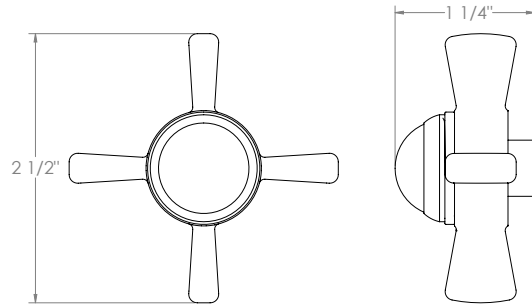

WATERMARK

BROOKLYN, NEW YORK

206 (PARIS) + 321 (STRATFORD) HANDLE OPTIONS

S1- PRESTON

S1A-NOTTINGHAM

S2- WALTHAM

SWA- DARIEN

V- WALES