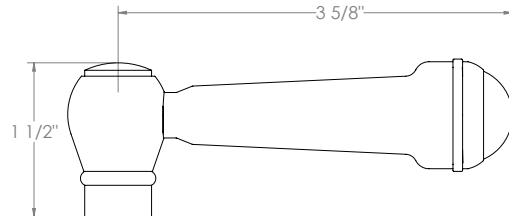

WATERMARK

BROOKLYN, NEW YORK

206 (PARIS) + 321 (STRATFORD) HANDLE OPTIONS

S1- PRESTON

S1A-NOTTINGHAM

S2- WALTHAM

SWA- DARIEN

V- WALES