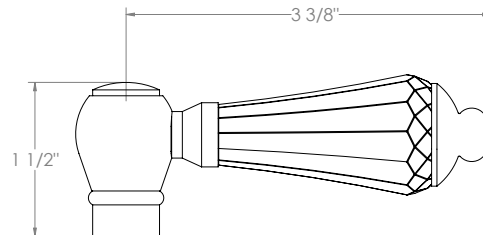

WATERMARK

BROOKLYN, NEW YORK

206 (PARIS) + 321 (STRATFORD) HANDLE OPTIONS

S1- PRESTON

S1A-NOTTINGHAM

S2- WALTHAM

SWA- DARIEN

V- WALES